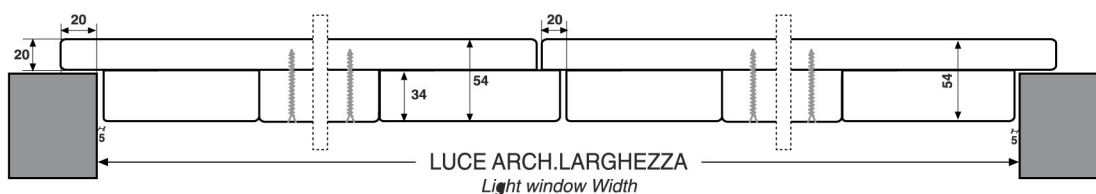

Antone DOGATO TIPO MERCANTILE - GLAUCO

SP-4A - SEZIONE TRASVERSALE

ARIA DI SERIE Standard Air	
SENZA BATTUTE H = -8	CON BATTUTE H = -10
L 1 ante = -8	L 1 ante = -10
L 2 ante = -12	L 2 ante = -15
L 3 ante = -15	L 3 ante = -20
L 4 ante = -18	L 4 ante = -25

Antone DOGATO TIPO MERCANTILE - GLAUCO

SP-4A - SEZIONE ORIZZONTALE

La Ditta si riserva il diritto di modificare senza alcun preavviso le misure ed i contenuti della presente scheda tecnica, che non costituisce impegno per il costruttore.