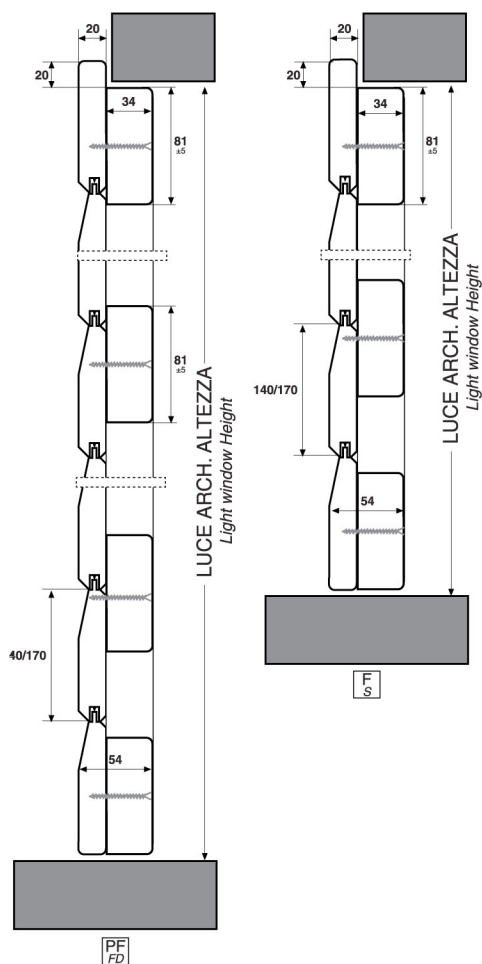

Antone DOGATO TIPO MERCANTILE - GLAUCO

SP-4A - SEZIONE TRASVERSALE

ARIA DI SERIE Standard Air	
SENZA BATTUTE H = -8	CON BATTUTE H = -10
L 1 ante = -8	L 1 ante = -10
L 2 ante = -12	L 2 ante = -15
L 3 ante = -15	L 3 ante = -20
L 4 ante = -18	L 4 ante = -25

Antone DOGATO TIPO MERCANTILE - GLAUCO

SP-4A - SEZIONE ORIZZONTALE

La Ditta si riserva il diritto di modificare senza alcun preavviso le misure ed i contenuti della presente scheda tecnica, che non costituisce impegno per il costruttore.