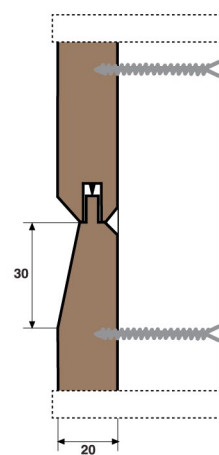

Antone DOGATO TIPO MERCANTILE - GLAUCO

SP-4A - SEZIONE TRASVERSALE

ARIA DI SERIE Standard Air	
SENZA BATTUTE H = -8	CON BATTUTE H = -10
L 1 ante = -8	L 1 ante = -10
L 2 ante = -12	L 2 ante = -15
L 3 ante = -15	L 3 ante = -20
L 4 ante = -18	L 4 ante = -25

Antone DOGATO TIPO MERCANTILE - GLAUCO

SP-4A - SEZIONE ORIZZONTALE

La Ditta si riserva il diritto di modificare senza alcun preavviso le misure ed i contenuti della presente scheda tecnica, che non costituisce impegno per il costruttore.