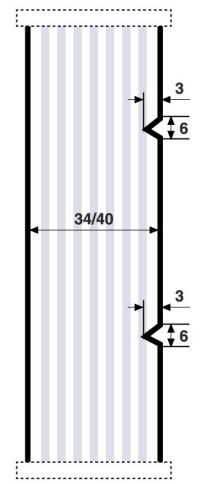

Antone MULTISTRATO MARINO - CALLISTO

SP-7 - SEZIONE TRASVERSALE

ARIA DI SERIE Standard Air	
SENZA BATTUTE	CON BATTUTE
H = -8	H = -10
L 1 ante = -8	L 1 ante = -10
L 2 ante = -12	L 2 ante = -15
L 3 ante = -15	L 3 ante = -20
L 4 ante = -18	L 4 ante = -25

SEZIONE STECCHE

Antone MULTISTRATO MARINO - CALLISTO

SP-7 - SEZIONE ORIZZONTALE

La Ditta si riserva il diritto di modificare senza alcun preavviso le misure ed i contenuti della presente scheda tecnica, che non costituisce impegno per il costruttore.