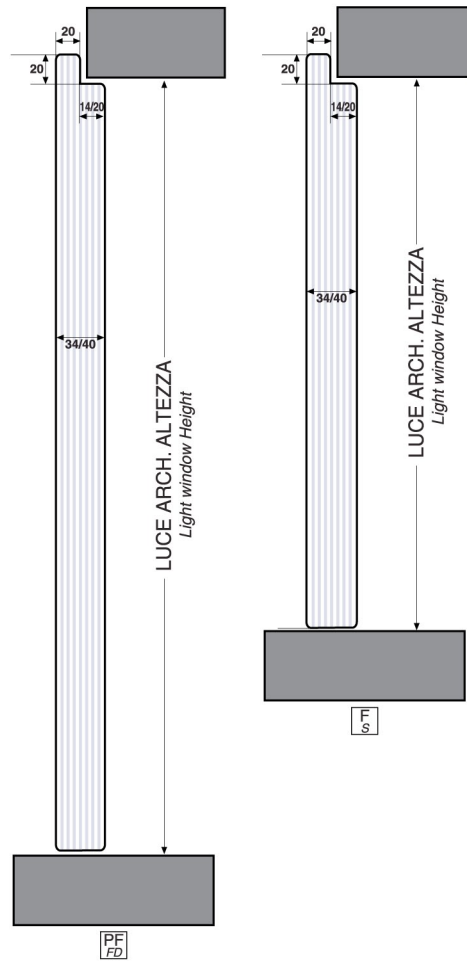

Antone MULTISTRATO MARINO - CALLISTO

SP-7 - SEZIONE TRASVERSALE

ARIA DI SERIE Standard Air	
SENZA BATTUTE	CON BATTUTE
H = -8	H = -10
L 1 ante = -8	L 1 ante = -10
L 2 ante = -12	L 2 ante = -15
L 3 ante = -15	L 3 ante = -20
L 4 ante = -18	L 4 ante = -25

SEZIONE STECCHE

Antone MULTISTRATO MARINO - CALLISTO

SP-7 - SEZIONE ORIZZONTALE

La Ditta si riserva il diritto di modificare senza alcun preavviso le misure ed i contenuti della presente scheda tecnica, che non costituisce impegno per il costruttore.