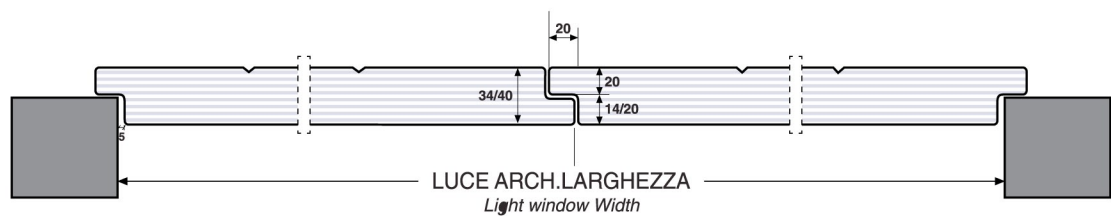

Antone MULTISTRATO MARINO - CALLISTO

SP-7 - SEZIONE TRASVERSALE

ARIA DI SERIE Standard Air	
SENZA BATTUTE	CON BATTUTE
H = -8	H = -10
L 1 ante = -8	L 1 ante = -10
L 2 ante = -12	L 2 ante = -15
L 3 ante = -15	L 3 ante = -20
L 4 ante = -18	L 4 ante = -25

SEZIONE STECCHE

Antone MULTISTRATO MARINO - CALLISTO

SP-7 - SEZIONE ORIZZONTALE

La Ditta si riserva il diritto di modificare senza alcun preavviso le misure ed i contenuti della presente scheda tecnica, che non costituisce impegno per il costruttore.