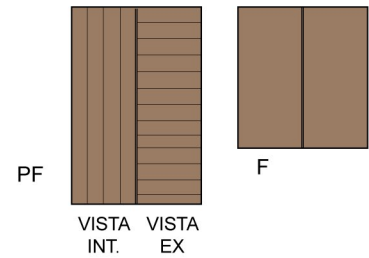

Antone MULTISTRATO MARINO - CALLISTO

SP-7 - SEZIONE TRASVERSALE

ARIA DI SERIE Standard Air	
SENZA BATTUTE	CON BATTUTE
H = -8	H = -10
L 1 ante = -8	L 1 ante = -10
L 2 ante = -12	L 2 ante = -15
L 3 ante = -15	L 3 ante = -20
L 4 ante = -18	L 4 ante = -25

SEZIONE STECCHE

Antone MULTISTRATO MARINO - CALLISTO

SP-7 - SEZIONE ORIZZONTALE

La Ditta si riserva il diritto di modificare senza alcun preavviso le misure ed i contenuti della presente scheda tecnica, che non costituisce impegno per il costruttore.