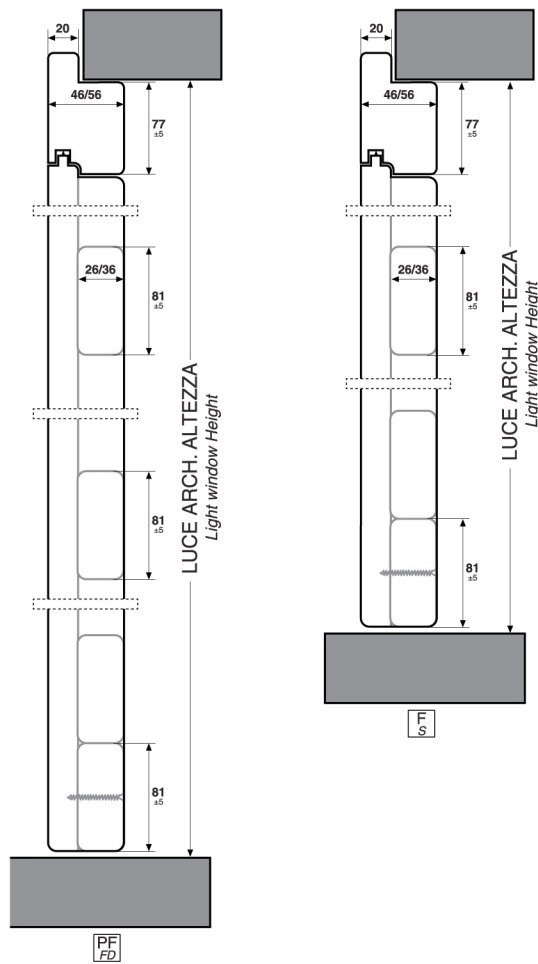

# Sportellone DOGATO SEMI-INTELAIATO - ZEFIRO 2

## SP-2B - SEZIONE TRASVERSALE

PF

ARIA DI SERIE Standard Air	
SENZA BATTUTE H = -8	CON BATTUTE H = -10
L 1 ante = -8	L 1 ante = -10
L 2 ante = -12	L 2 ante = -15
L 3 ante = -15	L 3 ante = -20
L 4 ante = -18	L 4 ante = -25

## SP-2B - SEZIONE ORIZZONTALE

La Ditta si riserva il diritto di modificare senza alcun preavviso le misure ed i contenuti della presente scheda tecnica, che non costituisce impegno per il costruttore.