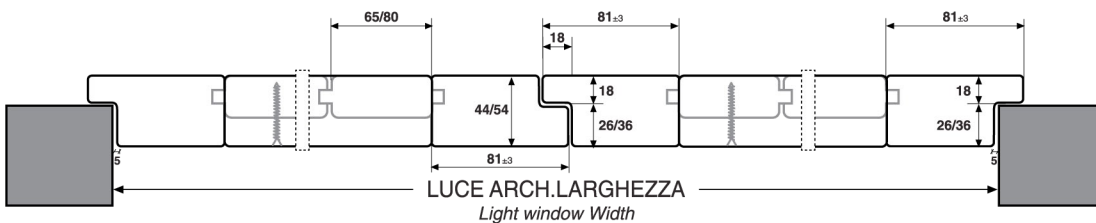

Sportellone DOGATO SEMI-INTELAIATO - ZEFIRO 2

SP-2B - SEZIONE ORIZZONTALE

La Ditta si riserva il diritto di modificare senza alcun preavviso le misure ed i contenuti della presente scheda tecnica, che non costituisce impegno per il costruttore.