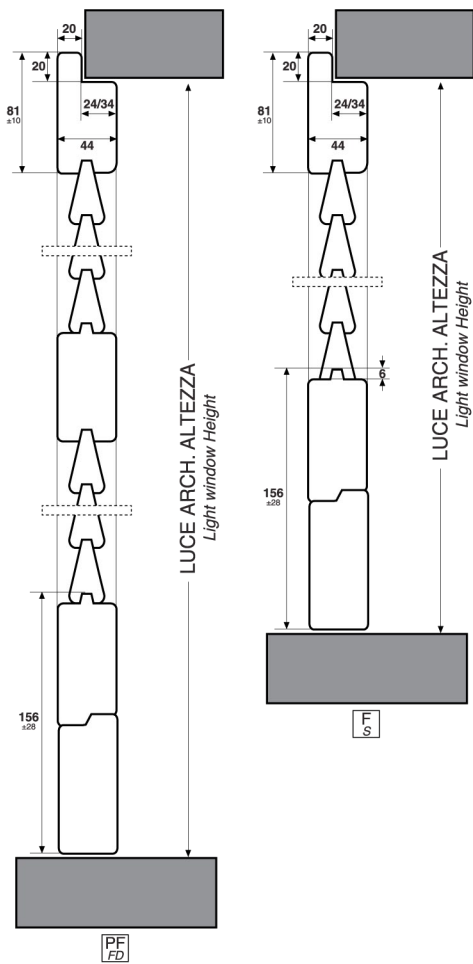

Persiana DOPPIO SPIOVENTE - CALLISTO

PR-DS - SEZIONE TRASVERSALE

ARIA DI SERIE Standard Air	
SENZA BATTUTE H = -8	CON BATTUTE H = -10
L 1 ante = -8	L 1 ante = -10
L 2 ante = -12	L 2 ante = -15
L 3 ante = -15	L 3 ante = -20
L 4 ante = -18	L 4 ante = -25

Persiana DOPPIO SPIOVENTE - CALLISTO

PR-DS - SEZIONE ORIZZONTALE

La Ditta si riserva il diritto di modificare senza alcun preavviso le misure ed i contenuti della presente scheda tecnica, che non costituisce impegno per il costruttore.