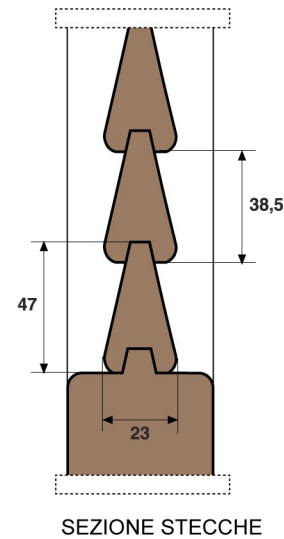

Persiana DOPPIO SPIOVENTE - CALLISTO

PR-DS - SEZIONE TRASVERSALE

ARIA DI SERIE Standard Air	
SENZA BATTUTE H = -8	CON BATTUTE H = -10
L 1 ante = -8	L 1 ante = -10
L 2 ante = -12	L 2 ante = -15
L 3 ante = -15	L 3 ante = -20
L 4 ante = -18	L 4 ante = -25

Persiana DOPPIO SPIOVENTE - CALLISTO

PR-DS - SEZIONE ORIZZONTALE

La Ditta si riserva il diritto di modificare senza alcun preavviso le misure ed i contenuti della presente scheda tecnica, che non costituisce impegno per il costruttore.