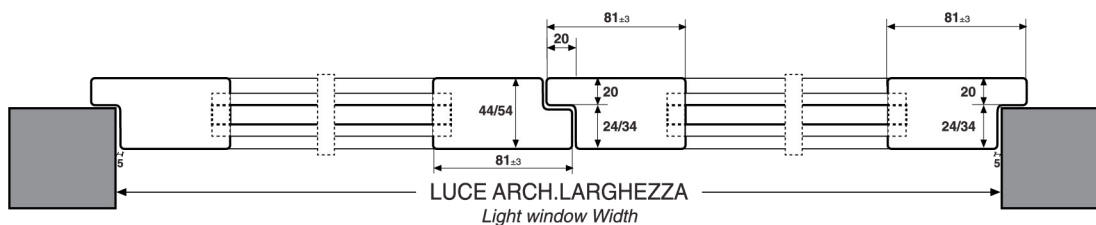

Persiana DOPPIO SPIOVENTE - CALLISTO

PR-DS - SEZIONE TRASVERSALE

ARIA DI SERIE Standard Air	
SENZA BATTUTE H = -8	CON BATTUTE H = -10
L 1 ante = -8	L 1 ante = -10
L 2 ante = -12	L 2 ante = -15
L 3 ante = -15	L 3 ante = -20
L 4 ante = -18	L 4 ante = -25

Persiana DOPPIO SPIOVENTE - CALLISTO

PR-DS - SEZIONE ORIZZONTALE

La Ditta si riserva il diritto di modificare senza alcun preavviso le misure ed i contenuti della presente scheda tecnica, che non costituisce impegno per il costruttore.