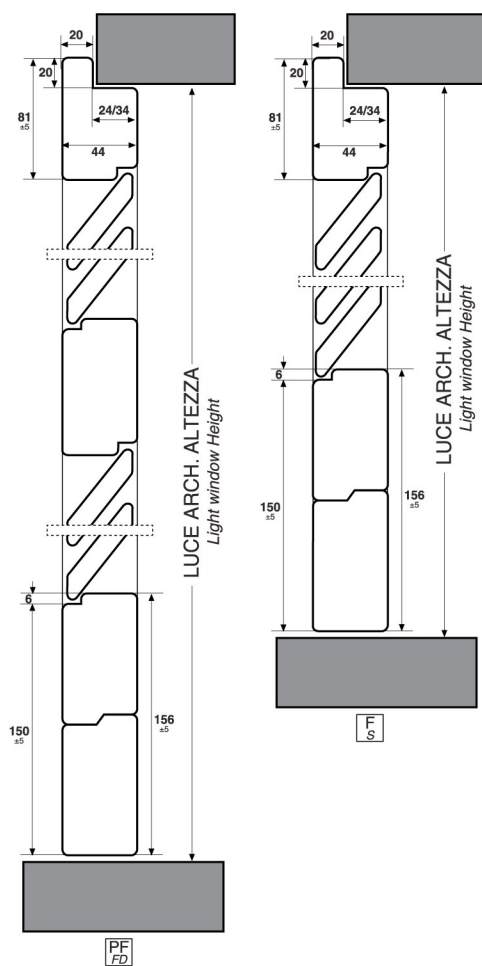

Persiana TIPO ANTICO - CALLIOPE

PR-3 - SEZIONE TRASVERSALE

| ARIA DI SERIE Standard Air | |
|-------------------------------|------------------------|
| SENZA BATTUTE H = -8 | CON BATTUTE H = -10 |
| L 1 ante = -8 | L 1 ante = -10 |
| L 2 ante = -12 | L 2 ante = -15 |
| L 3 ante = -15 | L 3 ante = -20 |
| L 4 ante = -18 | L 4 ante = -25 |

SEZIONE STECCHE

Persiana TIPO ANTICO - CALLIOPE

PR-3 - SEZIONE ORIZZONTALE

La Ditta si riserva il diritto di modificare senza alcun preavviso le misure ed i contenuti della presente scheda tecnica, che non costituisce impegno per il costruttore.