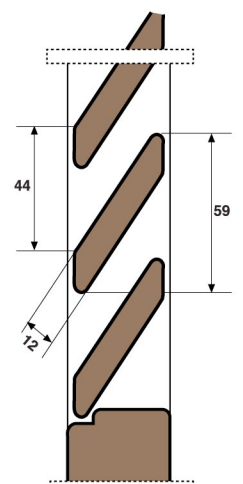

Persiana TIPO ANTICO - CALLIOPE

PR-3 - SEZIONE TRASVERSALE

| ARIA DI SERIE Standard Air | |
|-------------------------------|------------------------|
| SENZA BATTUTE H = -8 | CON BATTUTE H = -10 |
| L 1 ante = -8 | L 1 ante = -10 |
| L 2 ante = -12 | L 2 ante = -15 |
| L 3 ante = -15 | L 3 ante = -20 |
| L 4 ante = -18 | L 4 ante = -25 |

SEZIONE STECCHE

Persiana TIPO ANTICO - CALLIOPE

PR-3 - SEZIONE ORIZZONTALE

La Ditta si riserva il diritto di modificare senza alcun preavviso le misure ed i contenuti della presente scheda tecnica, che non costituisce impegno per il costruttore.