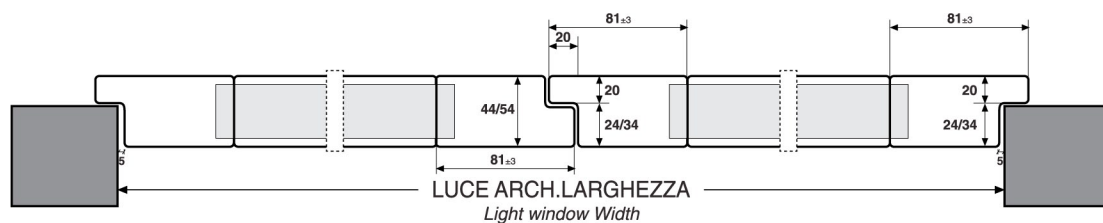

Persiana TIPO ANTICO - CALLIOPE

PR-3 - SEZIONE TRASVERSALE

| ARIA DI SERIE Standard Air | |
|-------------------------------|------------------------|
| SENZA BATTUTE H = -8 | CON BATTUTE H = -10 |
| L 1 ante = -8 | L 1 ante = -10 |
| L 2 ante = -12 | L 2 ante = -15 |
| L 3 ante = -15 | L 3 ante = -20 |
| L 4 ante = -18 | L 4 ante = -25 |

SEZIONE STECCHE

Persiana TIPO ANTICO - CALLIOPE

PR-3 - SEZIONE ORIZZONTALE

La Ditta si riserva il diritto di modificare senza alcun preavviso le misure ed i contenuti della presente scheda tecnica, che non costituisce impegno per il costruttore.