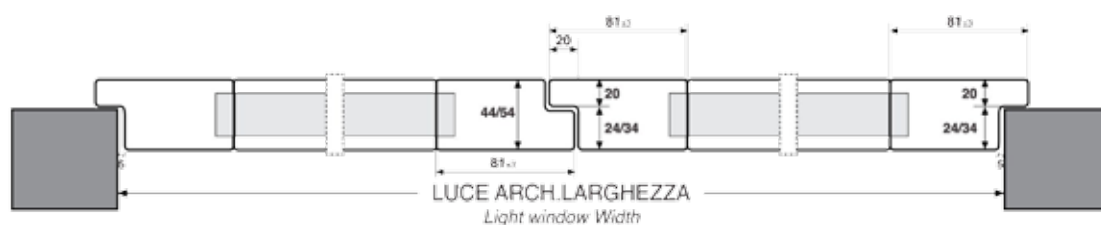

Persiana STECCA APERTA- ARTEMIDE PR-1A - SEZIONE TRASVERSALE

ARIA DI SERIE Standard Air	
SENZA BATTUTE H = -8	CON BATTUTE H = -10
L 1 ante = -8	L 1 ante = -10
L 2 ante = -12	L 2 ante = -15
L 3 ante = -15	L 3 ante = -20
L 4 ante = -18	L 4 ante = -25

Persiana STECCA APERTA - ARTEMIDE PR-1A - SEZIONE ORIZZONTALE

La Ditta si riserva il diritto di modificare senza alcun preavviso le misure ed i contenuti della presente scheda tecnica, che non costituisce impegno per il costruttore.