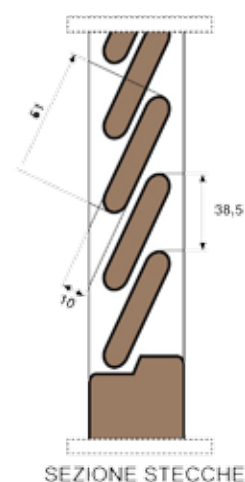

Persiana STECCA APERTA- ARTEMIDE PR-1A - SEZIONE TRASVERSALE

ARIA DI SERIE Standard Air	
SENZA BATTUTE H = -8	CON BATTUTE H = -10
L 1 ante = -8	L 1 ante = -10
L 2 ante = -12	L 2 ante = -15
L 3 ante = -15	L 3 ante = -20
L 4 ante = -18	L 4 ante = -25

Persiana STECCA APERTA - ARTEMIDE PR-1A - SEZIONE ORIZZONTALE

La Ditta si riserva il diritto di modificare senza alcun preavviso le misure ed i contenuti della presente scheda tecnica, che non costituisce impegno per il costruttore.