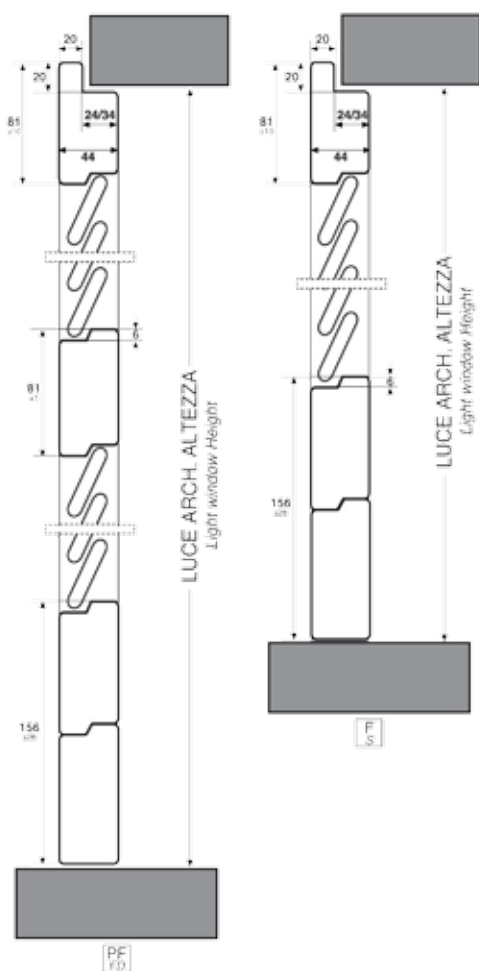

Persiana STECCA APERTA- ARTEMIDE PR-1A - SEZIONE TRASVERSALE

ARIA DI SERIE Standard Air	
SENZA BATTUTE H = -8	CON BATTUTE H = -10
L 1 ante = -8	L 1 ante = -10
L 2 ante = -12	L 2 ante = -15
L 3 ante = -15	L 3 ante = -20
L 4 ante = -18	L 4 ante = -25

Persiana STECCA APERTA - ARTEMIDE PR-1A - SEZIONE ORIZZONTALE

La Ditta si riserva il diritto di modificare senza alcun preavviso le misure ed i contenuti della presente scheda tecnica, che non costituisce impegno per il costruttore.