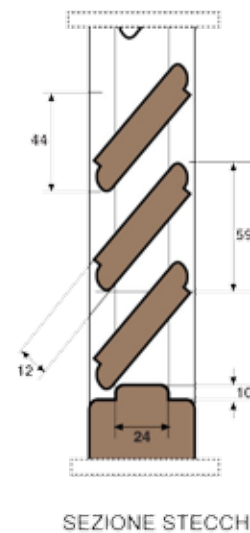

Persiana TIPO PIEMONTESE - DEMETRA

PR-2 - SEZIONE TRASVERSALE

ARIA DI SERIE
Standard Air

SENZA BATTUTE	CON BATTUTE
H = -8	H = -10
L 1 ante = -8	L 1 ante = -10
L 2 ante = -12	L 2 ante = -15
L 3 ante = -15	L 3 ante = -20
L 4 ante = -18	L 4 ante = -25

Persiana TIPO PIEMONTESE - DEMETRA

PR-2 - SEZIONE ORIZZONTALE

La Ditta si riserva il diritto di modificare senza alcun preavviso le misure ed i contenuti della presente scheda tecnica, che non costituisce impegno per il costruttore.

schede tecniche /Persiana Tipo Piemontese - DEMETRA