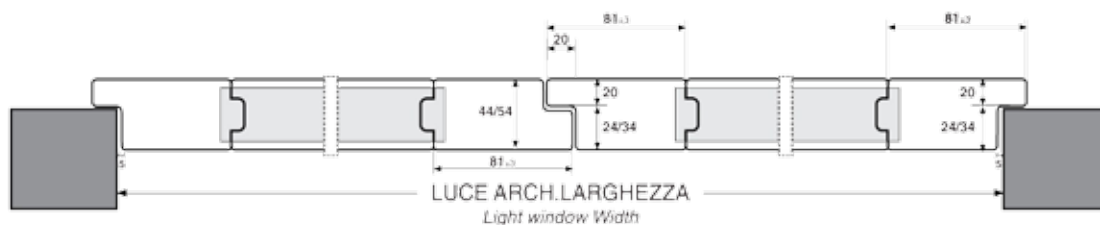

Persiana TIPO PIEMONTESE - DEMETRA

PR-2 - SEZIONE TRASVERSALE

ARIA DI SERIE
Standard Air

SENZA BATTUTE	CON BATTUTE
H = -8	H = -10
L 1 ante = -8	L 1 ante = -10
L 2 ante = -12	L 2 ante = -15
L 3 ante = -15	L 3 ante = -20
L 4 ante = -18	L 4 ante = -25

Persiana TIPO PIEMONTESE - DEMETRA

PR-2 - SEZIONE ORIZZONTALE

La Ditta si riserva il diritto di modificare senza alcun preavviso le misure ed i contenuti della presente scheda tecnica, che non costituisce impegno per il costruttore.

schede tecniche /Persiana Tipo Piemontese - DEMETRA