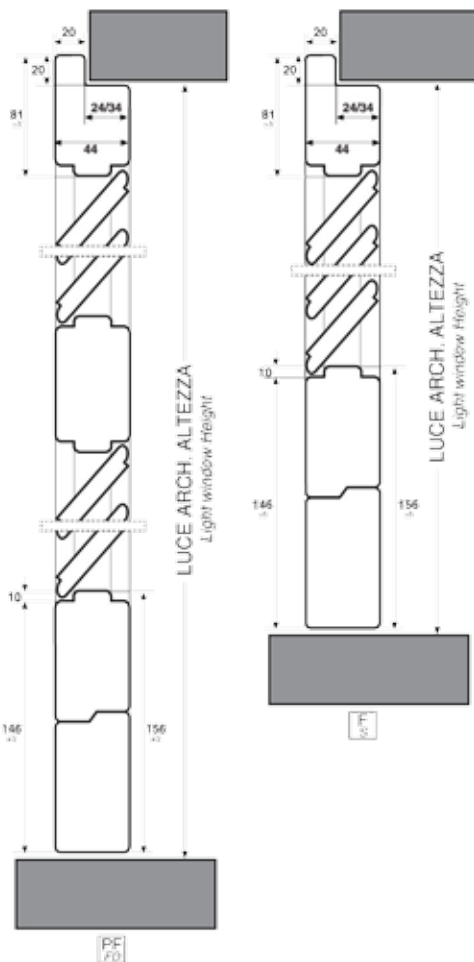

Persiana TIPO PIEMONTESE - DEMETRA

PR-2 - SEZIONE TRASVERSALE

ARIA DI SERIE
Standard Air

SENZA BATTUTE	CON BATTUTE
H = -8	H = -10
L 1 ante = -8	L 1 ante = -10
L 2 ante = -12	L 2 ante = -15
L 3 ante = -15	L 3 ante = -20
L 4 ante = -18	L 4 ante = -25

Persiana TIPO PIEMONTESE - DEMETRA

PR-2 - SEZIONE ORIZZONTALE

La Ditta si riserva il diritto di modificare senza alcun preavviso le misure ed i contenuti della presente scheda tecnica, che non costituisce impegno per il costruttore.

schede tecniche /Persiana Tipo Piemontese - DEMETRA