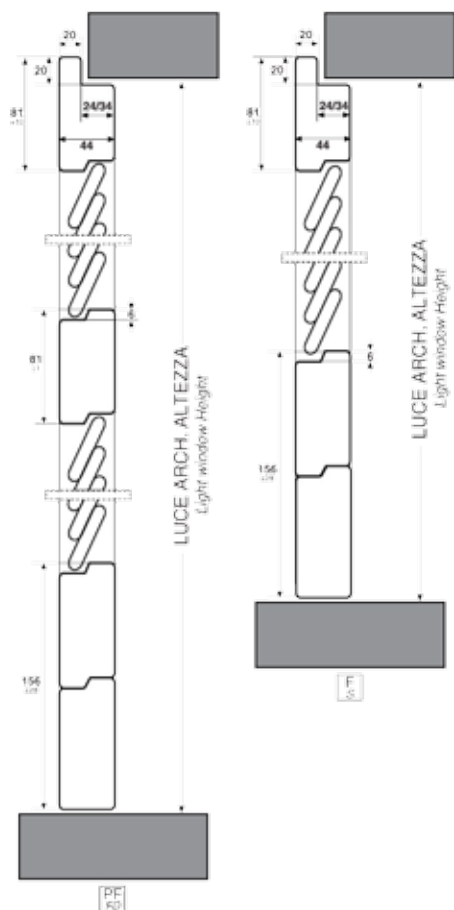

Persiana STECCA ACCOSTATA - ARTEMIDE 2

PR-1B - SEZIONE TRASVERSALE

ARIA DI SERIE Standard Air	
SENZA BATTUTE H = -8	CON BATTUTE H = -10
L 1 ante = -8	L 1 ante = -10
L 2 ante = -12	L 2 ante = -15
L 3 ante = -15	L 3 ante = -20
L 4 ante = -18	L 4 ante = -25

Persiana STECCA ACCOSTATA - ARTEMIDE 2

PR-1B - SEZIONE ORIZZONTALE

La Ditta si riserva il diritto di modificare senza alcun preavviso le misure ed i contenuti della presente scheda tecnica, che non costituisce impegno per il costruttore.