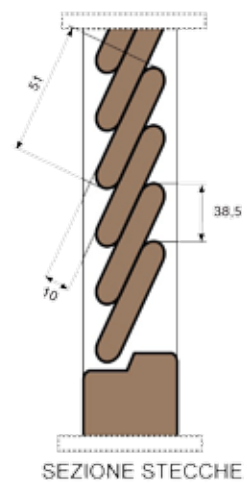

Persiana STECCA ACCOSTATA - ARTEMIDE 2

PR-1B - SEZIONE TRASVERSALE

ARIA DI SERIE Standard Air	
SENZA BATTUTE H = -8	CON BATTUTE H = -10
L 1 ante = -8	L 1 ante = -10
L 2 ante = -12	L 2 ante = -15
L 3 ante = -15	L 3 ante = -20
L 4 ante = -18	L 4 ante = -25

Persiana STECCA ACCOSTATA - ARTEMIDE 2

PR-1B - SEZIONE ORIZZONTALE

La Ditta si riserva il diritto di modificare senza alcun preavviso le misure ed i contenuti della presente scheda tecnica, che non costituisce impegno per il costruttore.