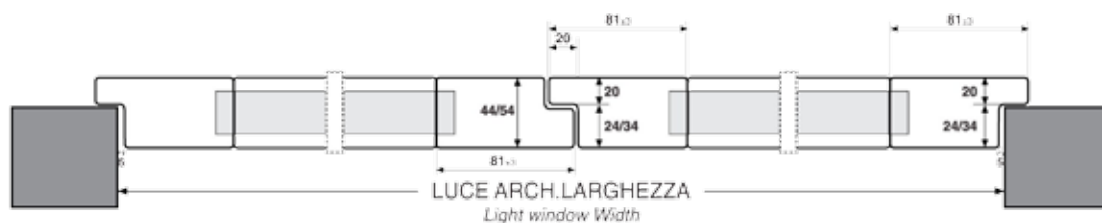

Persiana STECCA ACCOSTATA - ARTEMIDE 2

PR-1B - SEZIONE TRASVERSALE

ARIA DI SERIE Standard Air	
SENZA BATTUTE H = -8	CON BATTUTE H = -10
L 1 ante = -8	L 1 ante = -10
L 2 ante = -12	L 2 ante = -15
L 3 ante = -15	L 3 ante = -20
L 4 ante = -18	L 4 ante = -25

Persiana STECCA ACCOSTATA - ARTEMIDE 2

PR-1B - SEZIONE ORIZZONTALE

La Ditta si riserva il diritto di modificare senza alcun preavviso le misure ed i contenuti della presente scheda tecnica, che non costituisce impegno per il costruttore.